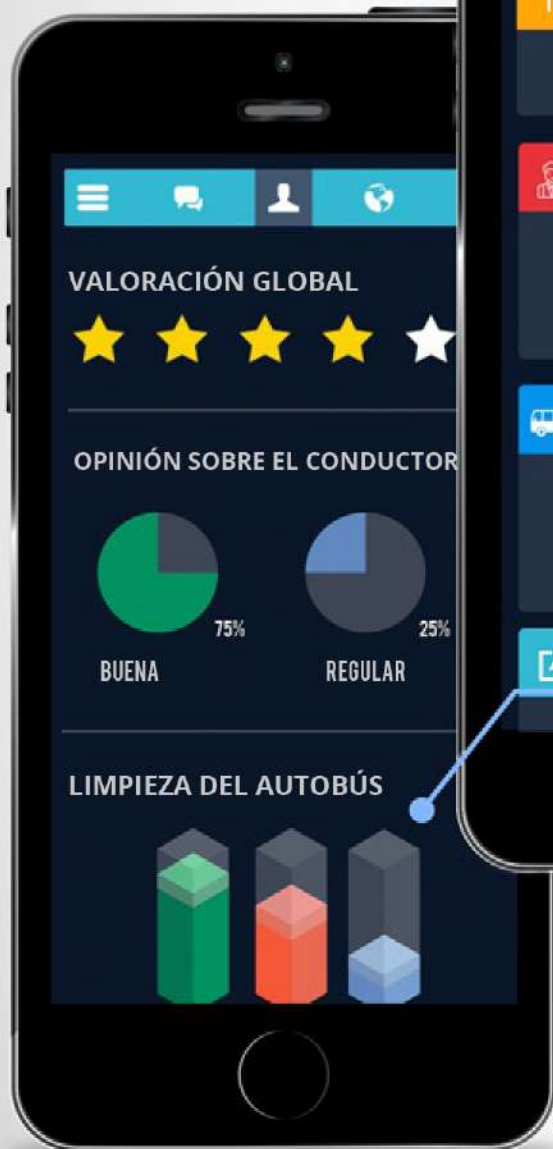

CONSIGUE MILES DE ME GUSTA

PUBLICA RESEÑAS Y TWEETS AUTOMÁTICOS

GANA SEGUIDORES EN LAS REDES SOCIALES

VALORACIÓN

The survey titled "TU OPINIÓN NOS IMPORTA" includes the following questions and options:

- 1º ¿Es tu primer viaje?**
 Sí No
- ¿Nuestro chofer ha sido amable?**
 😊 😐 😞
- ¿Estado de limpieza del taxi?**
 😊 😐 😞
- ¿Algún comentario?**